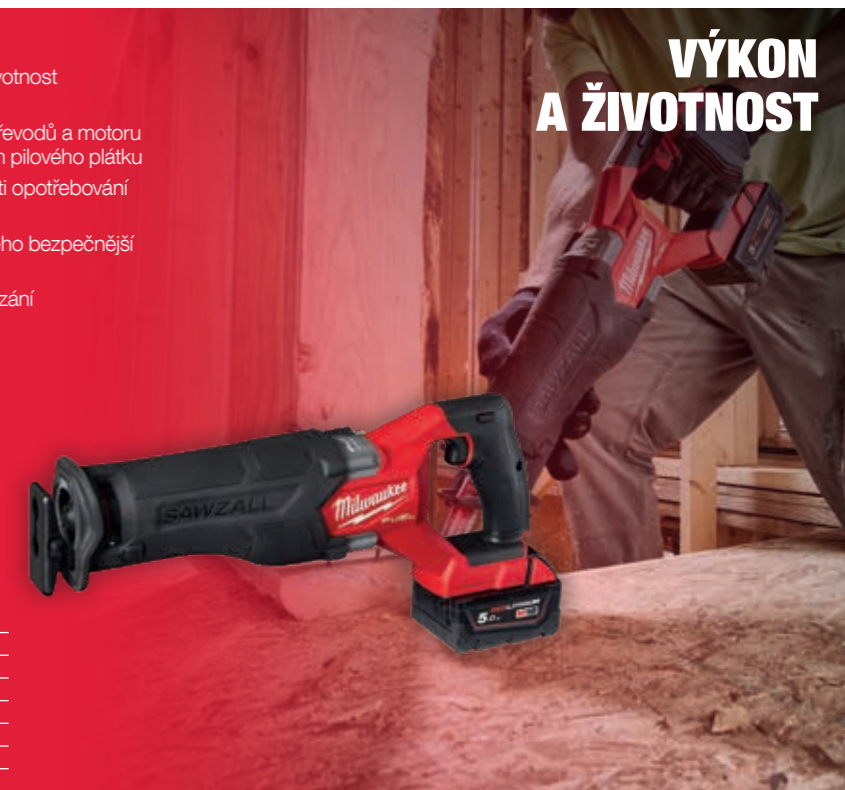

V BALENÍ:

Max. hloubka řezu-dřevo (mm)	300
Max. hloubka řezu-ocel (mm)	20
Max. hloubka řezu-hliník (mm)	25
Max. hloubka řezu-neželezný kov (mm)	25
Max. hloubka řezu-kovová trubka (mm)	150
Počet zdvihů bez zatížení (zd./min)	0 - 3 000
Délka zdvíhu (mm)	32

VÝKON A ŽIVOTNOST

REDLITHIUM™

NOVINKA M18 ONEFSZ-502X | Obj.č. 4933478294 (K dispozici také ve verzi 0)

17 586,00 Kč s DPH 14 533,88 Kč bez DPH

M18 FUEL ONE-KEY™ ŠAVLOVÁ PILA SAWZALL™

VLASTNOSTI:

- Model M18 FSZ, ale s technologií ONE-KEY™
- Připojení přes Bluetooth® pomocí aplikace ONE-KEY™
- Přizpůsobení nářadí aplikaci ONE-KEY™ umožňuje, aby si uživatel přizpůsobil své nářadí pro konkrétní aplikace
- Sledování a zabezpečení nářadí řady ONE-KEY™ nabízí platformu pro správu inventáře na cloudu, která podporuje jak vysledování polohy, tak prevenci odcizení
- Nastavitelný plynulý rozběh zaručuje přesnější zahájení řezu v různých materiálech, což minimalizuje kmitání pilového plátku a pomáhá vytvářet čistější a rychlejší řezy
- Optimalizace řezu poskytuje delší životnost pilového plátku a snadnější řezy v široké řadě materiálů

V BALENÍ:

Max. hloubka řezu-dřevo (mm)	300
Max. hloubka řezu-ocel (mm)	20
Max. hloubka řezu-hliník (mm)	25
Max. hloubka řezu-neželezný kov (mm)	25
Max. hloubka řezu-kovová trubka (mm)	150
Počet zdvihů bez zatížení (zd./min)	0 - 3 000
Délka zdvíhu (mm)	32