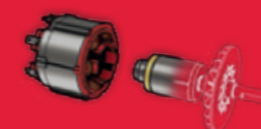

3. POWERSTATE™ BEZUHLÍKOVÝ MOTOR

Konstrukce motoru obsahuje magnety ze vzácných kovů nejvyšší kvality, což zajišťuje optimální výkon zařízení.

ONE-KEY™, první digitální platforma pro nářadí a zařízení, kombinuje volně dostupný program správy inventáře s nejchytřejším průmyslovým nářadím. ONE-KEY™ poskytuje novou úroveň řízení a přístup k informacím, které přináší revoluci ve způsobu práce.