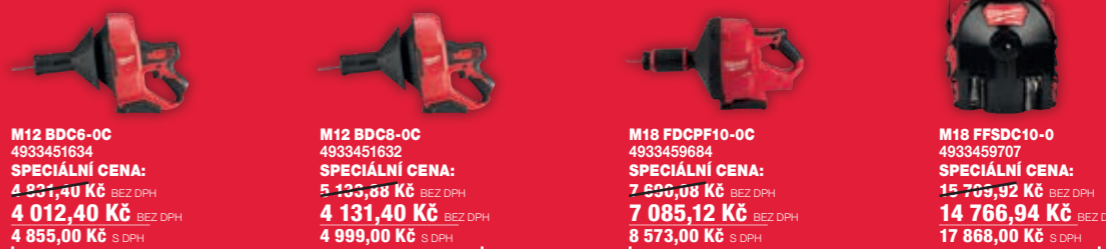

ČISTIČE POTRUBÍ

M12 BDC6-0C 4933451634 SPECIÁLNÍ CENA: 4 001,40 Kč BEZ DPH 4 012,40 Kč S DPH	M18 BDC8-0C 4933451632 SPECIÁLNÍ CENA: 5 100,08 Kč BEZ DPH 4 131,40 Kč S DPH	M18 FDCPF10-0C 4933459684 SPECIÁLNÍ CENA: 7 500,08 Kč BEZ DPH 7 085,12 Kč S DPH	M18 FFSDC10-0 4933459707 SPECIÁLNÍ CENA: 15 700,92 Kč BEZ DPH 14 766,94 Kč S DPH

M12

M18

AUDIO

M18 RC-0 4933446639 SPECIÁLNÍ CENA: 7 650,72 Kč BEZ DPH 7 025,62 Kč S DPH

M18